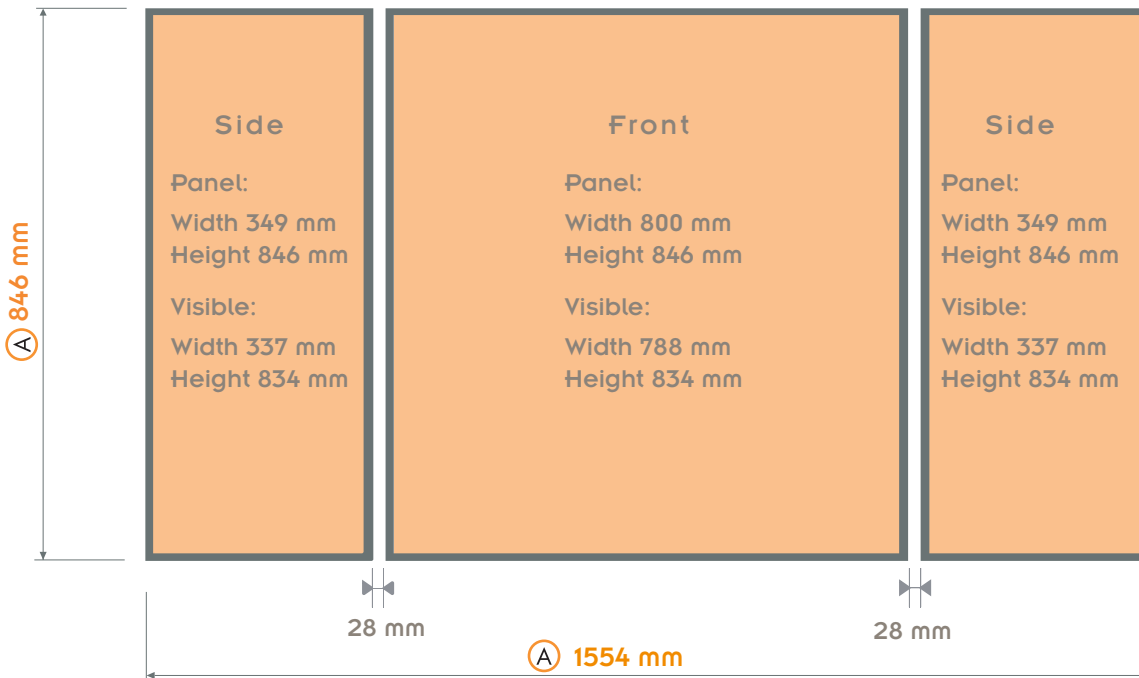

c110-900

Wir empfehlen für Front und Seiten **kein durchgehendes Motiv** anzulegen.

Bitte setzen Sie keine **keine Passer- oder Schnittmarken**.

We do recommend **not** to choose **a full-length motif** covering front and side walls.

Please do **not** place any **crop or corner marks**.

Topview

Graphic Dimensions

Ⓐ Datenformat / Total Size

Ⓑ Nicht sichtbarer Bereich / Not Visible Area

■ Ⓑ Not Visible Area